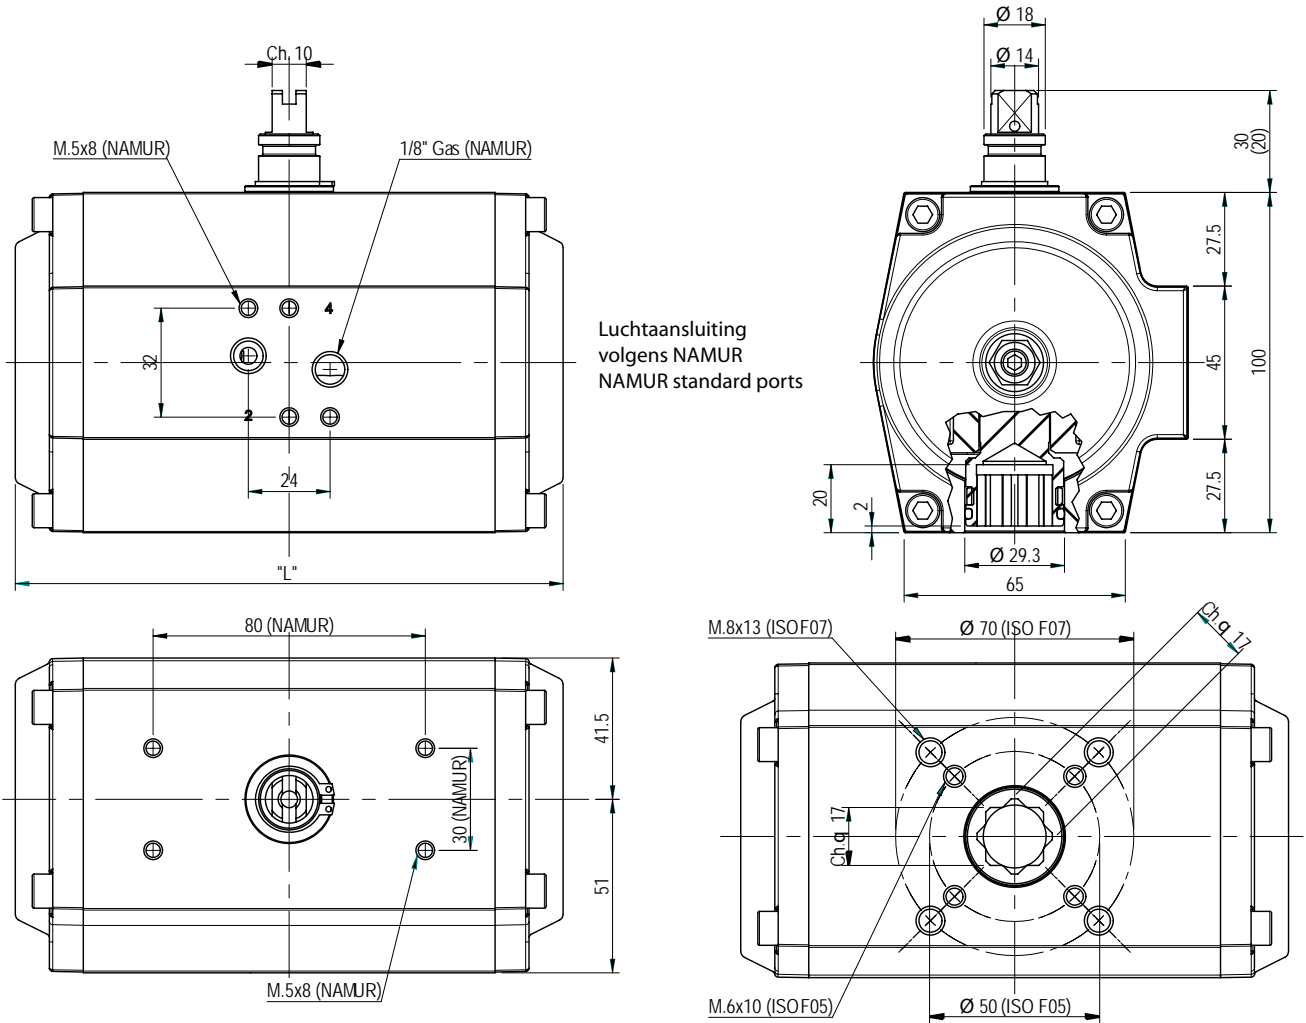

Pneumatische actuator met tweezijdige slaginstelling
Pneumatic actuator with double limit stop

GTW.75

LENGTE [mm] LENGHT [mm]	LUCHTVERBRUIK [N.lt] AIR CONSUMPTION [N.lt]	GEWICHT (2) [kg] WEIGHT (2) [kg]
90° 120° 180°	90° 120° 180° 90° (1)	90° 120° 180° 90° (1)
161 183 237	0,60 0,68 1,12 0,32	2,10 2,46 2,90 2,45

- (1) Enkelwerkende actuator met 8 veren
Spring return whit 8 spring cartridges
(2) Gewichten zijn aangeven voor een actuator met een ashoogte van 30mm
Weights referred to protrusion shafts 30mm

DRAAIMOMENT [Nm] - DUBBELWERKENDE ACTUATORS / TORQUE [Nm] - DOUBLE ACTING ACTUATORS